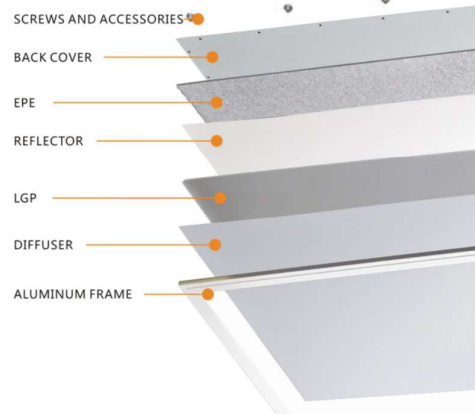

KANJIN 千晶照明

LED側發光平板燈 KTE-6060S

適用電壓: AC100-240V 50-60Hz
CRI: >80, PF: >0.90
功率: 40W
保固: 2年
流明: 4000lm, 100lm/W
600x600x8mm

2年保固
均勻光效
簡易替換電源
嵌入 吸頂 懸吊
*需另購配件